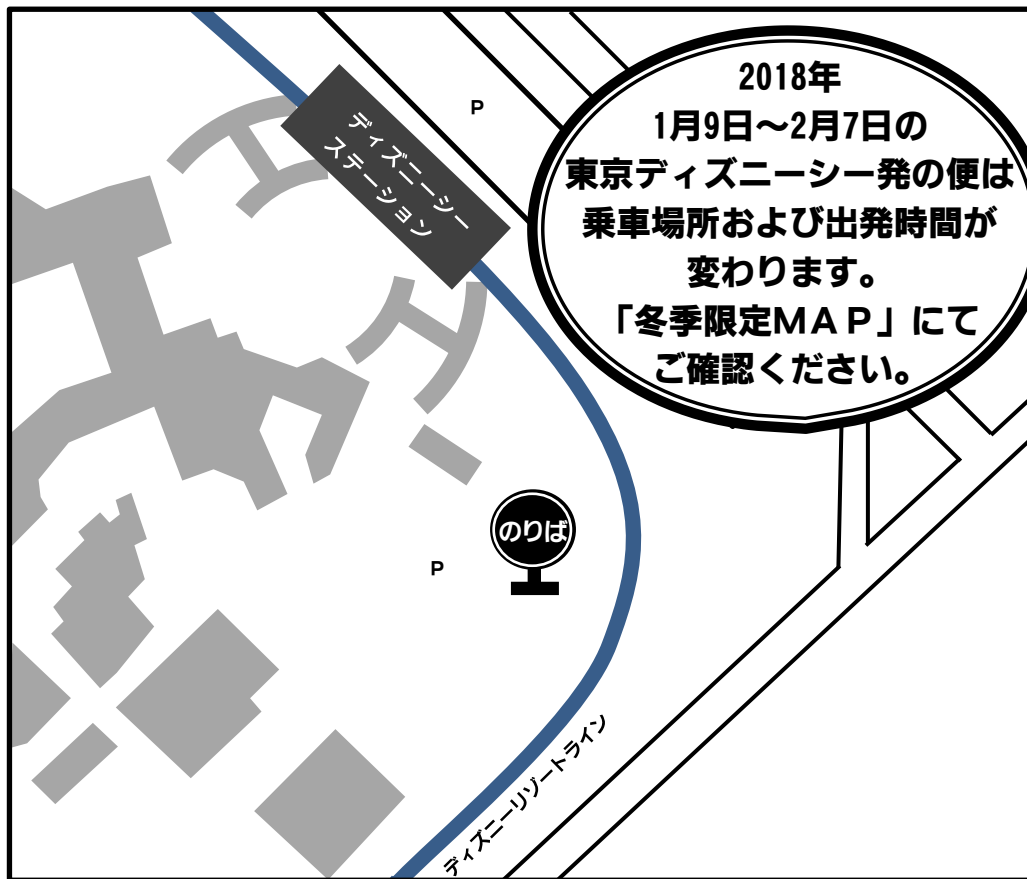

富山経由

石川・東京線

# グリーンライナー のりばMAP

出発当日乗務員連絡先  
080-3204-4750

2018年  
1月9日～2月7日の  
東京ディズニーシー発の便は  
乗車場所および出発時間が  
変わります。  
「冬季限定MAP」にて  
ご確認ください。

東京ディズニーシー・  
バス・ターミナル・アネックス  
13番線 22:15発(22:05集合) →

東京駅八重洲口鍛冶橋駐車場  
23:00発 →