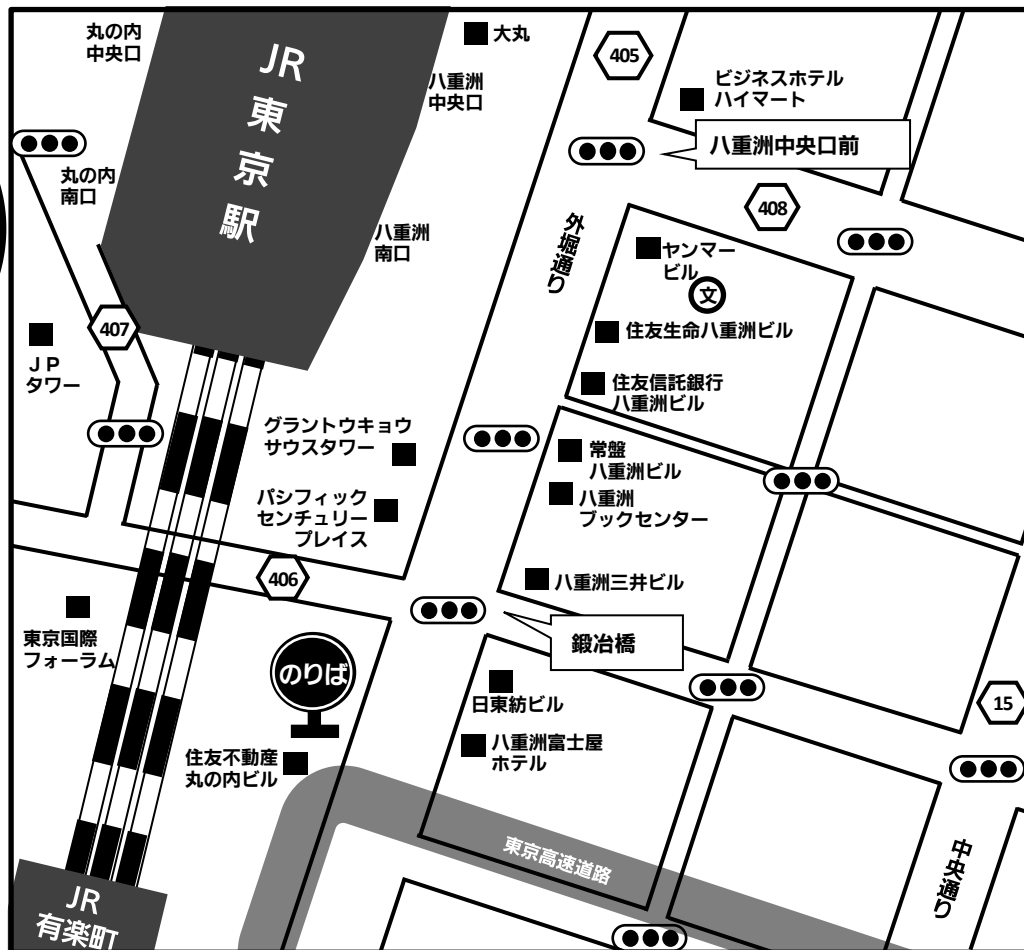

富山経由

石川・東京線

グリーンライナー のりばMAP

出発当日乗務員連絡先
080-3204-4750

2018年
1月9日～2月7日の
東京ディズニーシー発の便は
乗車場所および出発時間が
変わります。
「冬季限定MAP」にて
ご確認ください。

東京ディズニーシー・
バス・ターミナル・アネックス
13番線 22:15発(22:05集合) →

東京駅八重洲口鍛冶橋駐車場
23:00発 →

株式会社 丸一観光