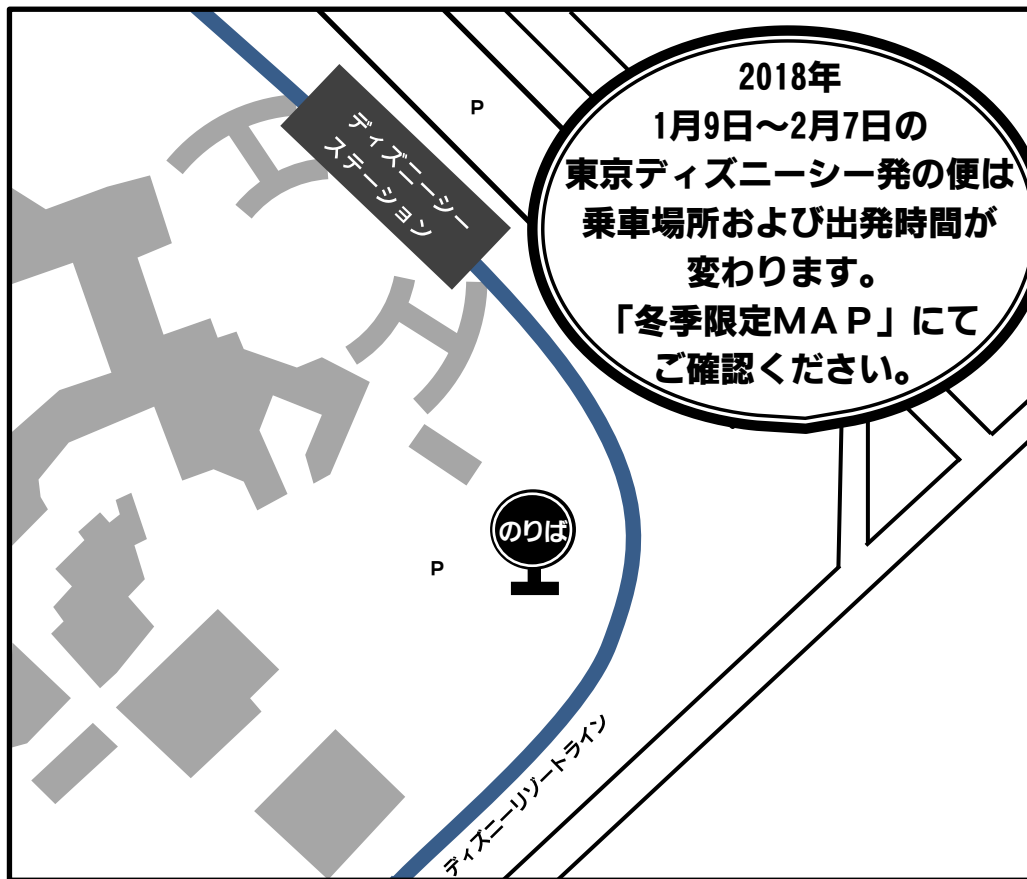

富山経由

石川・東京線

グリーンライナー のりばMAP

出発当日乗務員連絡先
080-3204-4750

2018年
1月9日～2月7日の
東京ディズニーシー発の便は
乗車場所および出発時間が
変わります。
「冬季限定MAP」にて
ご確認ください。

東京ディズニーシー・
バス・ターミナル・アネックス
13番線 22:15発(22:05集合) →

東京駅八重洲口鍛冶橋駐車場
23:00発 →

株式会社 丸一観光