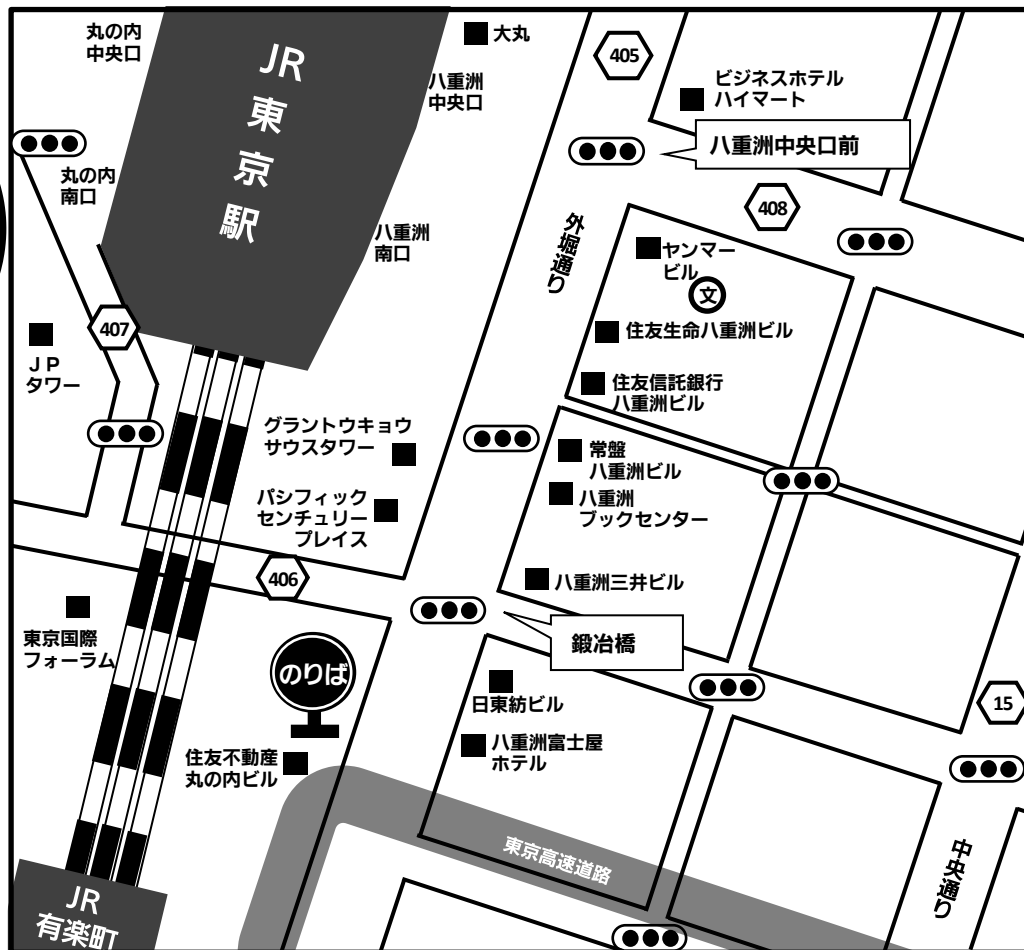

富山経由

石川・東京線

# グリーンライナー のりばMAP

出発当日乗務員連絡先  
080-3204-4750

2018年  
1月9日～2月7日の  
東京ディズニーシー発の便は  
乗車場所および出発時間が  
変わります。  
「冬季限定MAP」にて  
ご確認ください。

東京ディズニーシー・  
バス・ターミナル・アネックス  
13番線 22:15発(22:05集合) →

東京駅八重洲口鍛冶橋駐車場  
23:00発 →