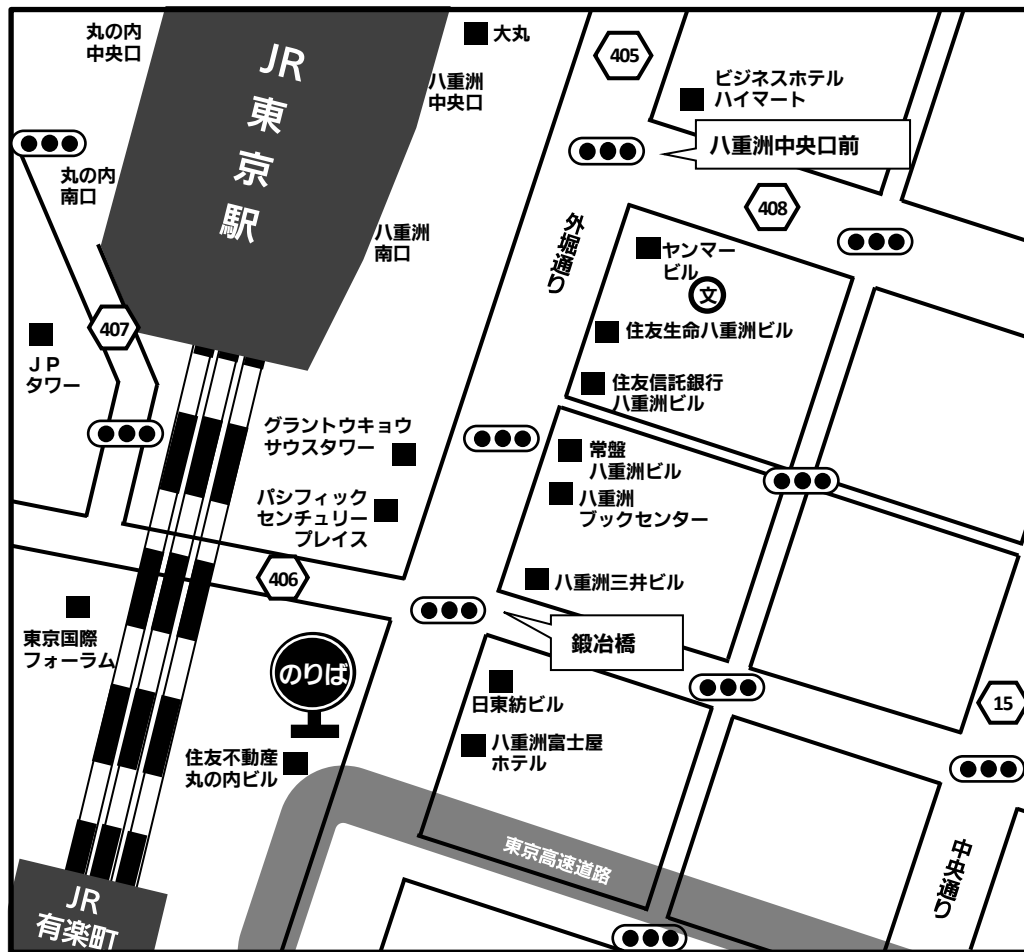

富山経由

石川・東京線

グリーンライナー のりばMAP

出発当日乗務員連絡先
080-3204-4750

東京ディズニーシー・
バス・ターミナル・アネックス
13番線 22:15発(22:05集合)

東京駅八重洲口鍛冶橋駐車場

23:00発

株式会社 丸一観光