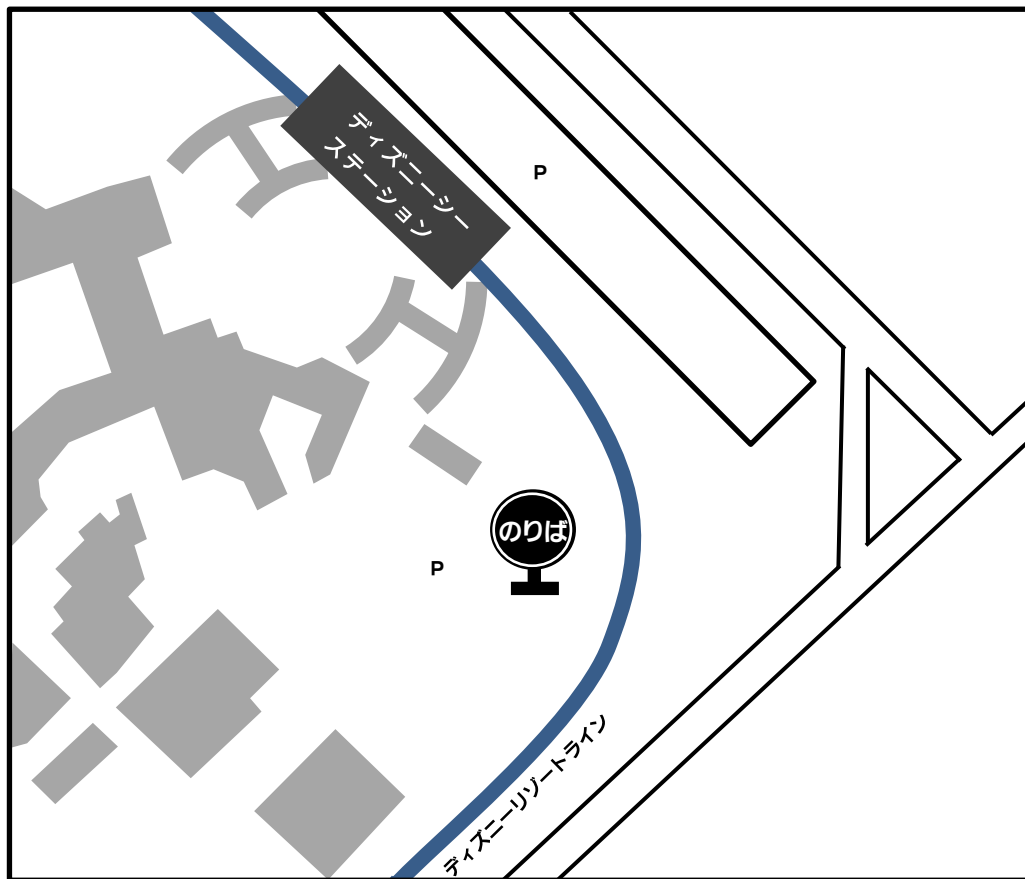

富山経由

石川・東京線

グリーンライナー のりばMAP

出発当日乗務員連絡先
080-3204-4750

東京ディズニーシー・
バス・ターミナル・アネックス
13番線 22:15発(22:05集合)

東京駅八重洲口鍛冶橋駐車場

23:00発

株式会社 丸一観光