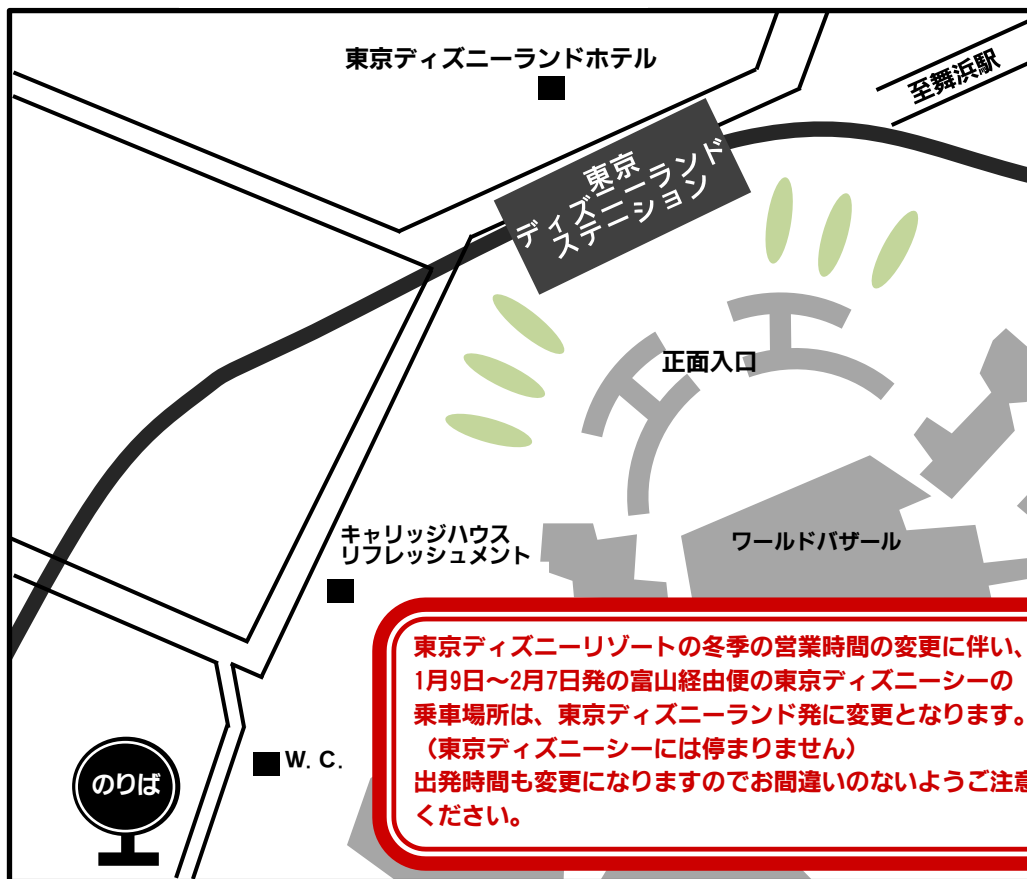

富山経由

石川・東京線

冬季限定MAP

出発当日乗務員連絡先
080-3204-4750

グリーンライナー

のりばMAP

2018年1月9日~2月7日出発
限定ののりばMAPです!

東京ディズニーリゾートの冬季の営業時間の変更に伴い、1月9日~2月7日発の富山経由便の東京ディズニーシーの乗車場所は、東京ディズニーランド発に変更となります。(東京ディズニーシーには停まりません) 出発時間も変更になりますので間違いのないようご注意ください。

東京ディズニーランド・
バス・ターミナル・アネックス
20番線 22:10発(22:00集合)

東京駅八重洲口鍛冶橋駐車場
23:00発

株式会社 丸一観光

七尾本社

〒926-0014 石川県七尾市矢田町2-1

tel 0767-52-0101

fax 0767-52-7456

金沢営業所