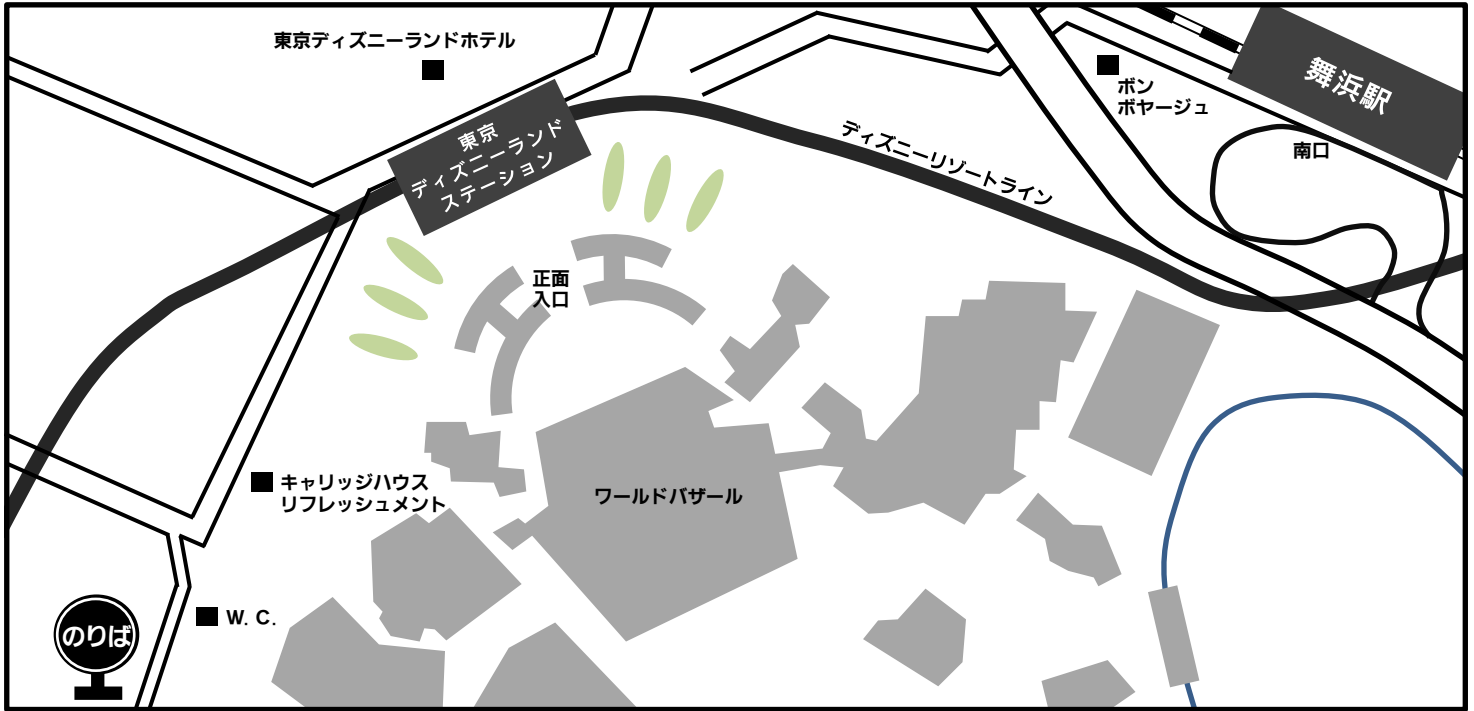

金沢経由

石川・東京線

出発当日乗務員連絡先
090-2980-4995

グリーンライナー のりばMAP

東京ディズニーランド・バス・ターミナル・アネックス
16番線 20:45発(20:35集合) 

バスタ新宿 4 F(新宿高速バスターミナル・新宿南口側)
A1番線 (←ただし当日変更になる可能性あり) 22:00発 

株式会社 丸一観光

七尾本社