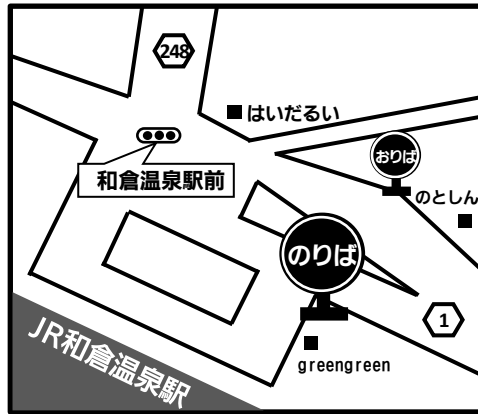

金沢経由

石川・東京線

出発当日乗務員連絡先
090-2980-4744

グリーンライナー のりばMAP

丸一観光七尾営業所
20:30発

七尾駅 ミナ. クル前
20:40発

和倉温泉駅
20:50発

羽咋駅
21:30発

宇野気駅
22:05発

津幡駅前
22:20発

金沢駅西口 2番
23:00発 (22:45集合)

高岡砺波 スマートIC 2番
23:40発

株式会社 **丸一観光**

七尾本社

〒926-0014 石川県七尾市矢田町2-1

tel 0767-52-0101 fax 0767-52-7456