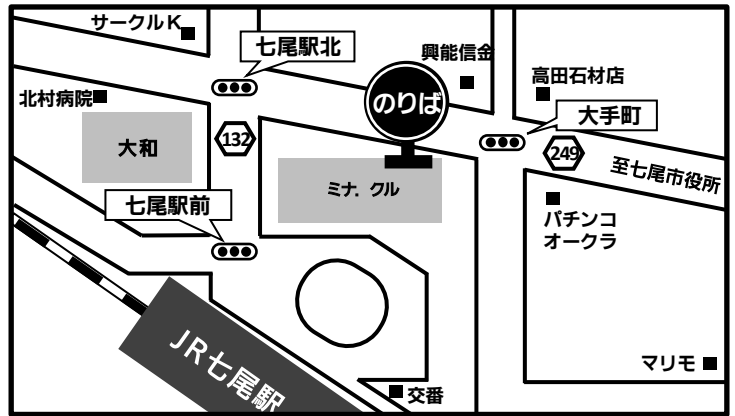

金沢経由

石川・東京線

出発当日乗務員連絡先
090-2980-4744

グリーンライナー のりばMAP

丸一観光七尾営業所
20:30発

七尾駅 ミナ. クル前
20:40発

和倉温泉駅
20:50発

羽咋駅
21:30発

宇野気駅
22:05発

津幡駅前
22:20発

金沢駅西口 2番
23:00発 (22:45集合)

高岡砺波 スマートIC 2番
23:40発

株式会社 **丸一観光**

七尾本社

〒926-0014 石川県七尾市矢田町2-1

tel 0767-52-0101 fax 0767-52-7456