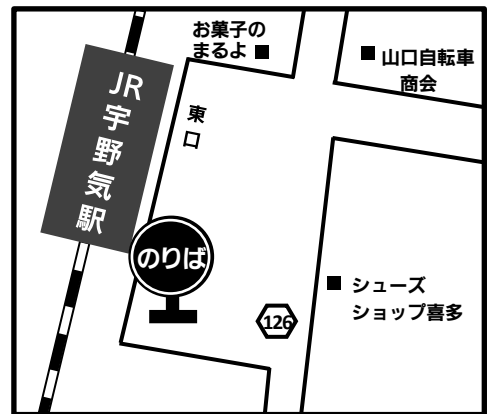

金沢経由

石川・東京線

出発当日乗務員連絡先
090-2980-4744

グリーンライナー のりばMAP

丸一観光七尾営業所
20:30発

七尾駅 ミナ. クル前
20:40発

和倉温泉駅
20:50発

羽咋駅
21:30発

宇野気駅
22:05発

津幡駅前
22:20発

金沢駅西口 2番
23:00発 (22:45集合)

高岡砺波 スマートIC 2番
23:40発

株式会社 **丸一観光**

七尾本社

〒926-0014 石川県七尾市矢田町2-1

tel 0767-52-0101 fax 0767-52-7456