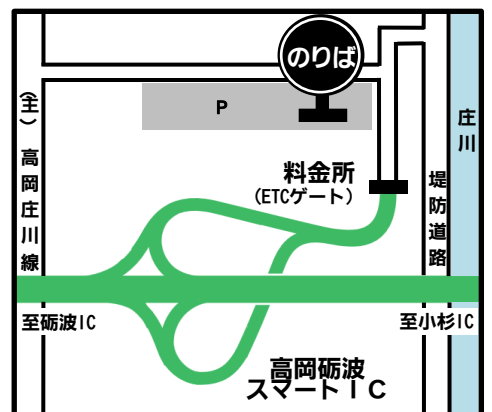

金沢経由

石川・東京線

出発当日乗務員連絡先
090-2980-4744

グリーンライナー のりばMAP

丸一観光七尾営業所
20:30発

七尾駅 ミナ. クル前
20:40発

和倉温泉駅
20:50発

羽咋駅
21:30発

宇野気駅
22:05発

津幡駅前
22:20発

金沢駅西口 2番
23:00発 (22:45集合)

高岡砺波 スマートIC 2番
23:40発

株式会社 **丸一観光**

七尾本社

〒926-0014 石川県七尾市矢田町2-1

tel 0767-52-0101 fax 0767-52-7456