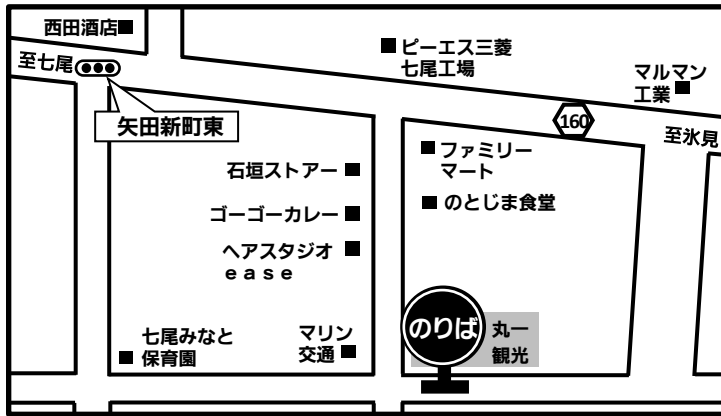

金沢経由

石川・東京線

出発当日乗務員連絡先
090-2980-4744

グリーンライナー のりばMAP

丸一観光七尾営業所
20:30発

七尾駅 ミナ. クル前
20:40発

和倉温泉駅
20:50発

羽咋駅
21:30発

宇野気駅
22:05発

津幡駅前
22:20発

金沢駅西口 2番
23:00発 (22:45集合)

高岡砺波 スマートIC 2番
23:40発

株式会社 **丸一観光**

七尾本社

〒926-0014 石川県七尾市矢田町2-1

tel 0767-52-0101 fax 0767-52-7456