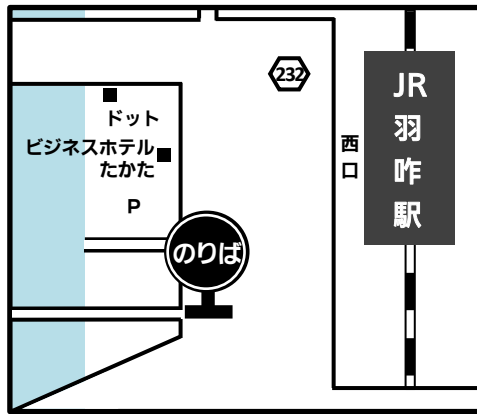

金沢経由

石川・東京線

出発当日乗務員連絡先
090-2980-4744

グリーンライナー のりばMAP

丸一観光七尾営業所
20:30発

七尾駅 ミナ. クル前
20:40発

和倉温泉駅
20:50発

羽咋駅
21:30発

宇野気駅
22:05発

津幡駅前
22:20発

金沢駅西口 2番
23:00発 (22:45集合)

高岡砺波 スマートIC 2番
23:40発

株式会社 **丸一観光**

七尾本社

〒926-0014 石川県七尾市矢田町2-1

tel 0767-52-0101 fax 0767-52-7456